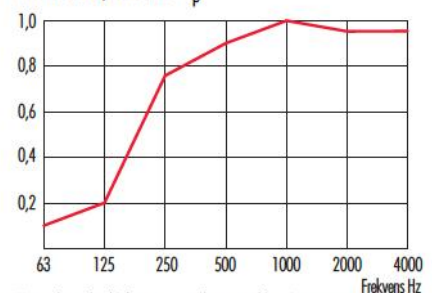

Kant A, 40 mm

Praktisk absorptionsfaktor α_p

Konstruktionshöjd Dikt an Absorptionsklass A

Konstruktionshöjd mm	Frekvens Hz							α_w	Abs.-klass
	63	125	250	500	1000	2000	4000		
Dikt an	0,10	0,20	0,75	0,90	1,00	0,95	0,95	0,95	A

Föreskrivningstext

Produkt: PARAFON VÄGGSKIVA (SLUGGER, TEXTUR, STRUKTUR)

Standardformat:

2700 x 1200 x 40 mm

Kant: A

Färg:

Montage: V1¹⁾

¹⁾ För olika system, se separat broschyr.